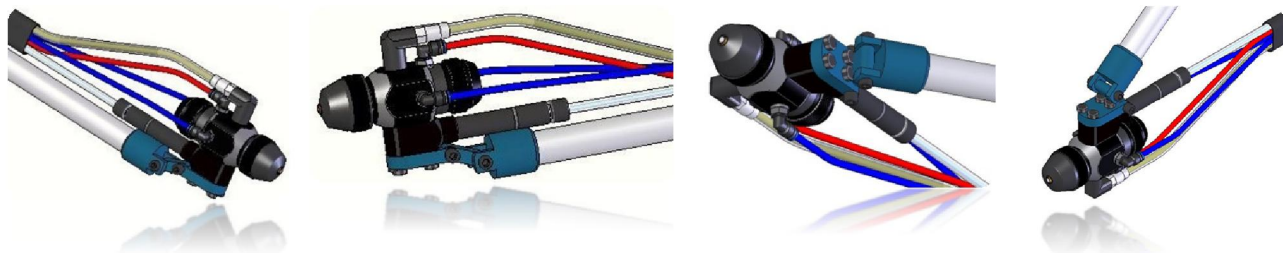

SISTEMA ELECTROSTÁTICO AUTOMÁTICO AL4

- Sistema elettrostatico automatico AL4
- Sector de Metalurgia, madeira
- Reduz o consumo
- Abole o excesso de over-spray na cabine
- Solvente ou tintas de água podem ser usadas
- Fácil de usar
- Baixa manutenção
- Equipamentos robustos e confiáveis

O sistema eletrostático automático AL4 permite pintar metal, madeira, estruturas e muito mais com economias notáveis no consumo de tinta e aumento da velocidade de produção. É adequado para o setor de carpintaria em geral ou de madeira, Também pode pulverizar materiais de tinta muito viscosa ou abrasiva com resultados de acabamento excepcionais.